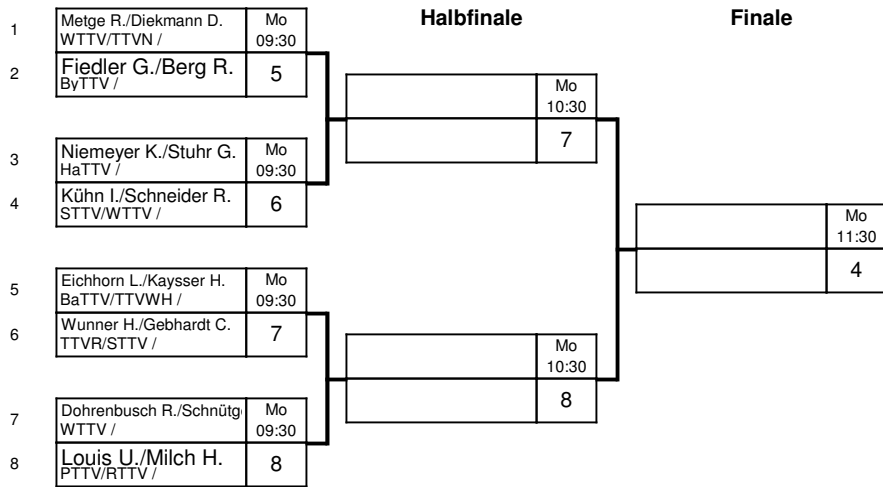

Deutsche Einzelmeisterschaften Senioren

Klasse: Seniorinnen 75 Doppel Dillingen a. d. Donau