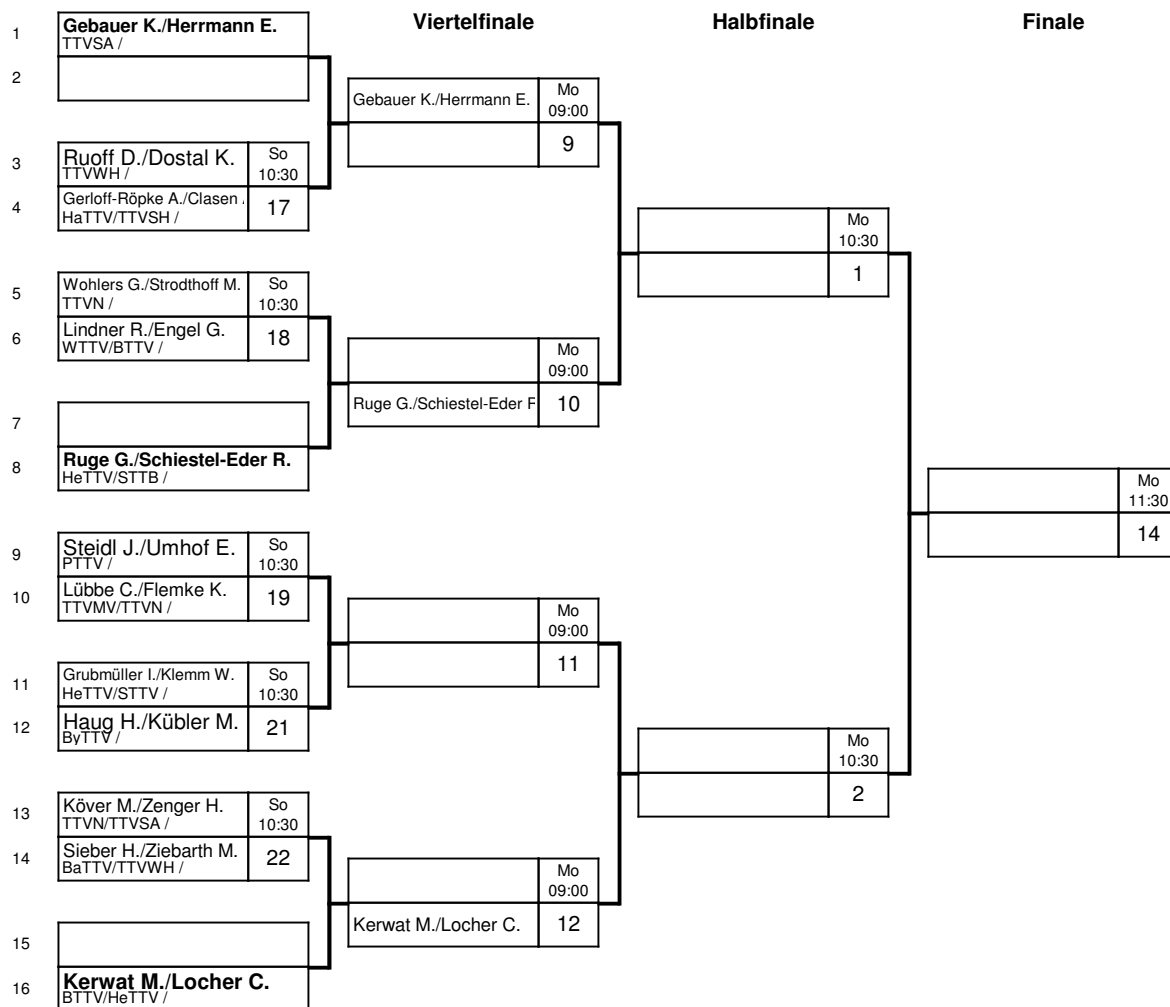

Deutsche Einzelmeisterschaften Senioren

Klasse: Seniorinnen 70 Doppel Dillingen a. d. Donau