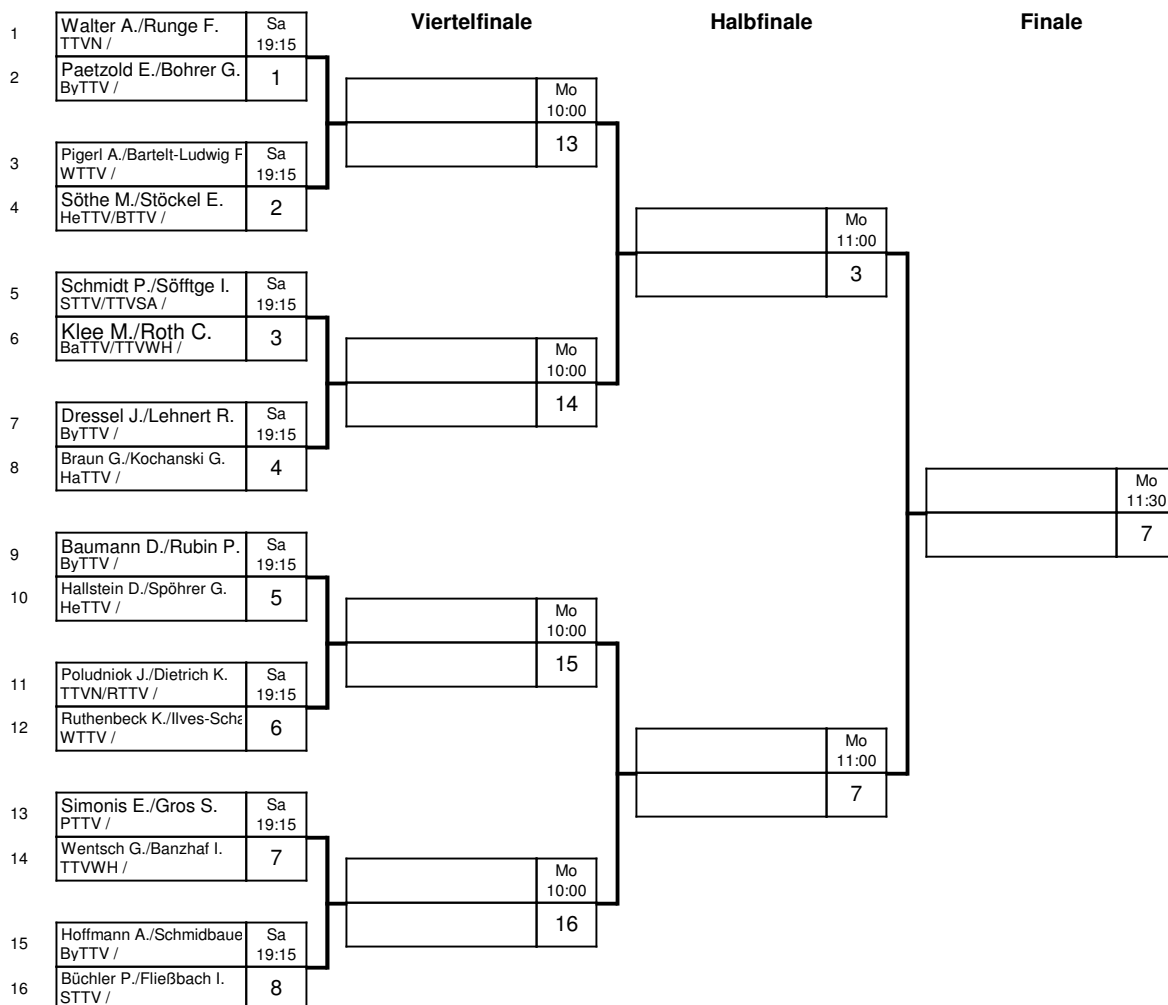

Deutsche Einzelmeisterschaften Senioren

Klasse: Seniorinnen 50 Doppel Dillingen a. d. Donau

	Achtelfinale		Viertelfinale		Halbfinale		Finale	
1	Beltermann M./Schimmelpfennig WTTV /							
2			Beltermann M./Schimmelpfennig So 10:00 17					
3	Metz C./Heintz A. PTTV / Sa 20:30							
4	Koch B./Lauer S. TTVN / 5				Mo 10:00 1			
5	Weichel S./Rehder A. HaTTV/TTVSH / Sa 20:30							
6	Reiner I./Stierle K. TTVWH / 6		So 10:00 18					
7			Kaffl P./Goldenberg P.					
8	Kaffl P./Goldenberg P. ByTTV /				Mo 11:00 1			
9	Cezanne S./Bienstadt C. HeTTV /							
10			Cezanne S./Bienstadt C. So 10:00 19					
11	Wantscher B./Philipp H. ByTTV / Sa 20:30							
12	König J./Stelte B. WTTV / 7				Mo 10:00 2			
13	Meier A./Wahlers H. TTVN / Sa 20:30							
14	Schuldt M./Zeyn B. TTVSH/HaTTV / 8		So 10:00 20					
15			Dietrich G./Balfoort B.					
16	Dietrich G./Balfoort B. ByTTV/WTTV /						Mo 11:30 6	
17	Dietrich M./Greib-Trapp B. ByTTV /							
18			Dietrich M./Greib-Trapp B. So 10:00 21					
19	Schödel A./Feirer S. TTVWH / Sa 20:30							
20	Hafner J./Gnegel A. HeTTV/TTVN / 9				Mo 10:00 3			
21	Weißbach S./Klußmann M. WTTV /							
22			Weißbach S./Klußmann M. So 10:00 22					
23	Pacholczyk M./Mehner C. HeTTV/TTVSA / Sa 20:30							
24	Becker A./Schwickert U. TTVR / 10				Mo 11:00 2			
25	Hellwig K./Ludwig B. ByTTV /							
26			Hellwig K./Ludwig B. So 10:00 23					
27	Kirsten G./Dornemann K. TTVB / Sa 20:30							
28	Papist B./Nowak S. TTVN / 11				Mo 10:00 4			
29	Tischer A./Haudel E. HeTTV / Sa 20:30							
30	Gärtner S./Schork A. TTVWH/BaTTV / 12		So 10:00 24					
31			Busche C./Diecken J.					
32	Busche C./Diecken J. WTTV /							

Deutsche Einzelmeisterschaften Senioren

Klasse: Seniorinnen 60 Doppel Dillingen a. d. Donau