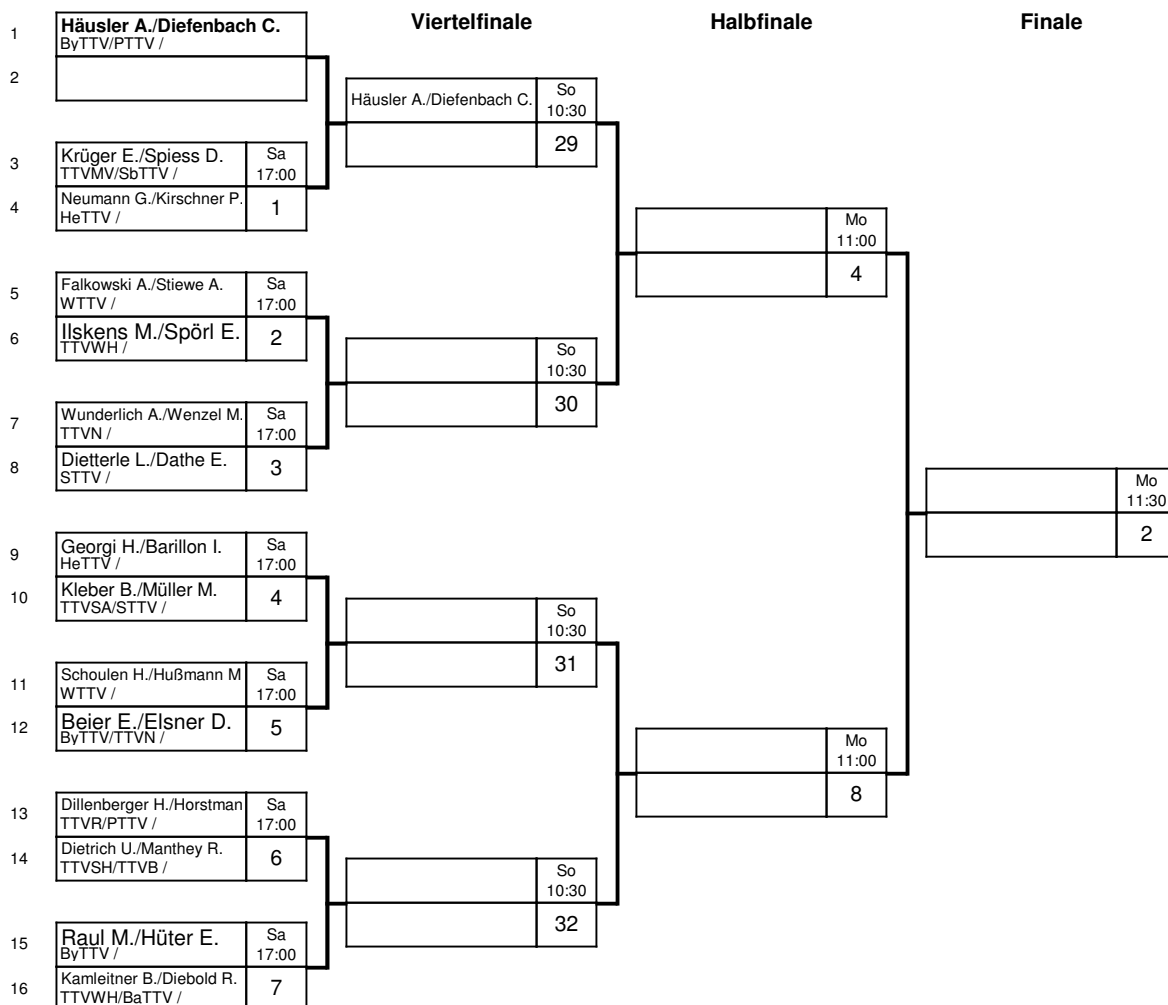

Deutsche Einzelmeisterschaften Senioren

Klasse: Seniorinnen 65 Doppel Dillingen a. d. Donau