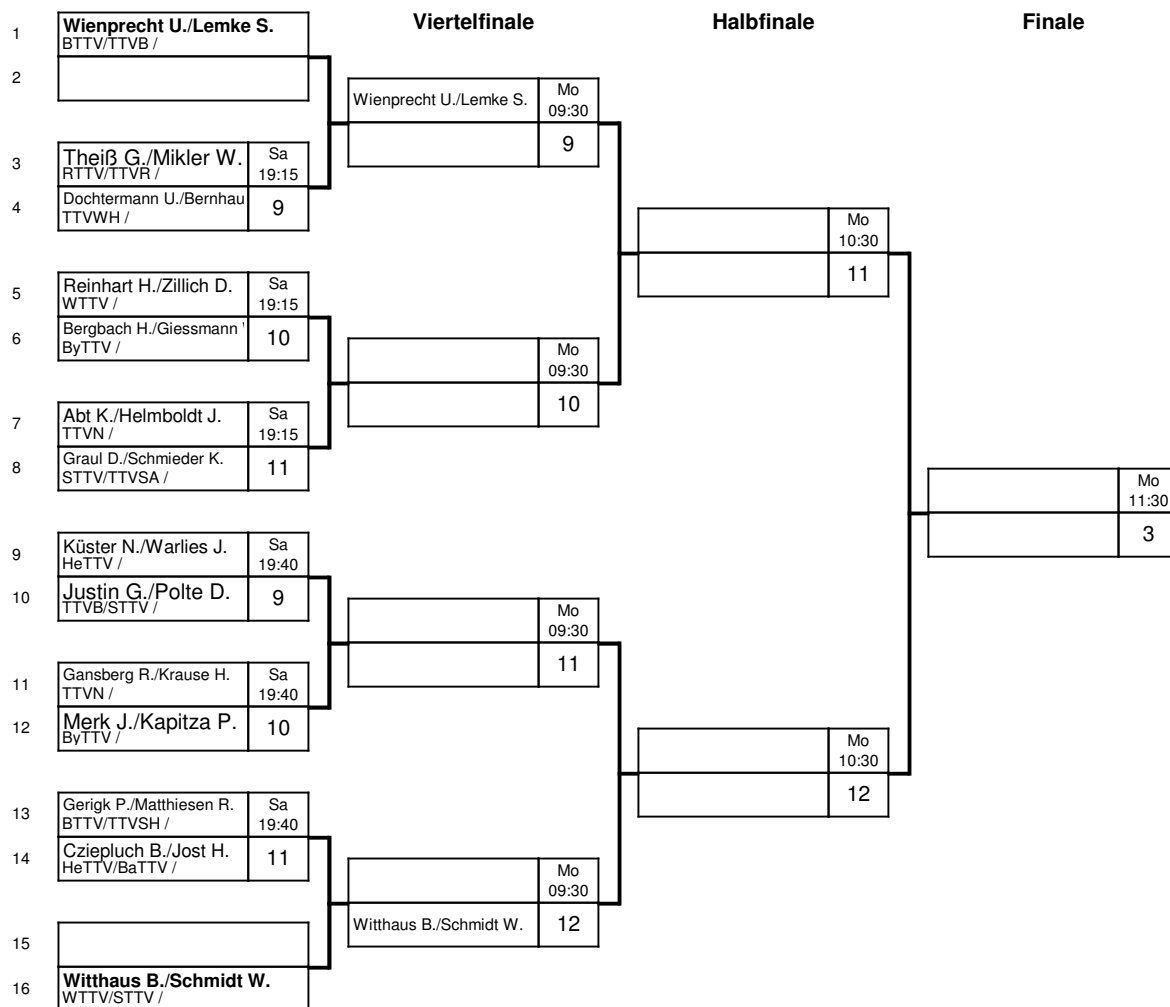

Deutsche Einzelmeisterschaften Senioren

Klasse: Senioren 75 Doppel Dillingen a. d. Donau