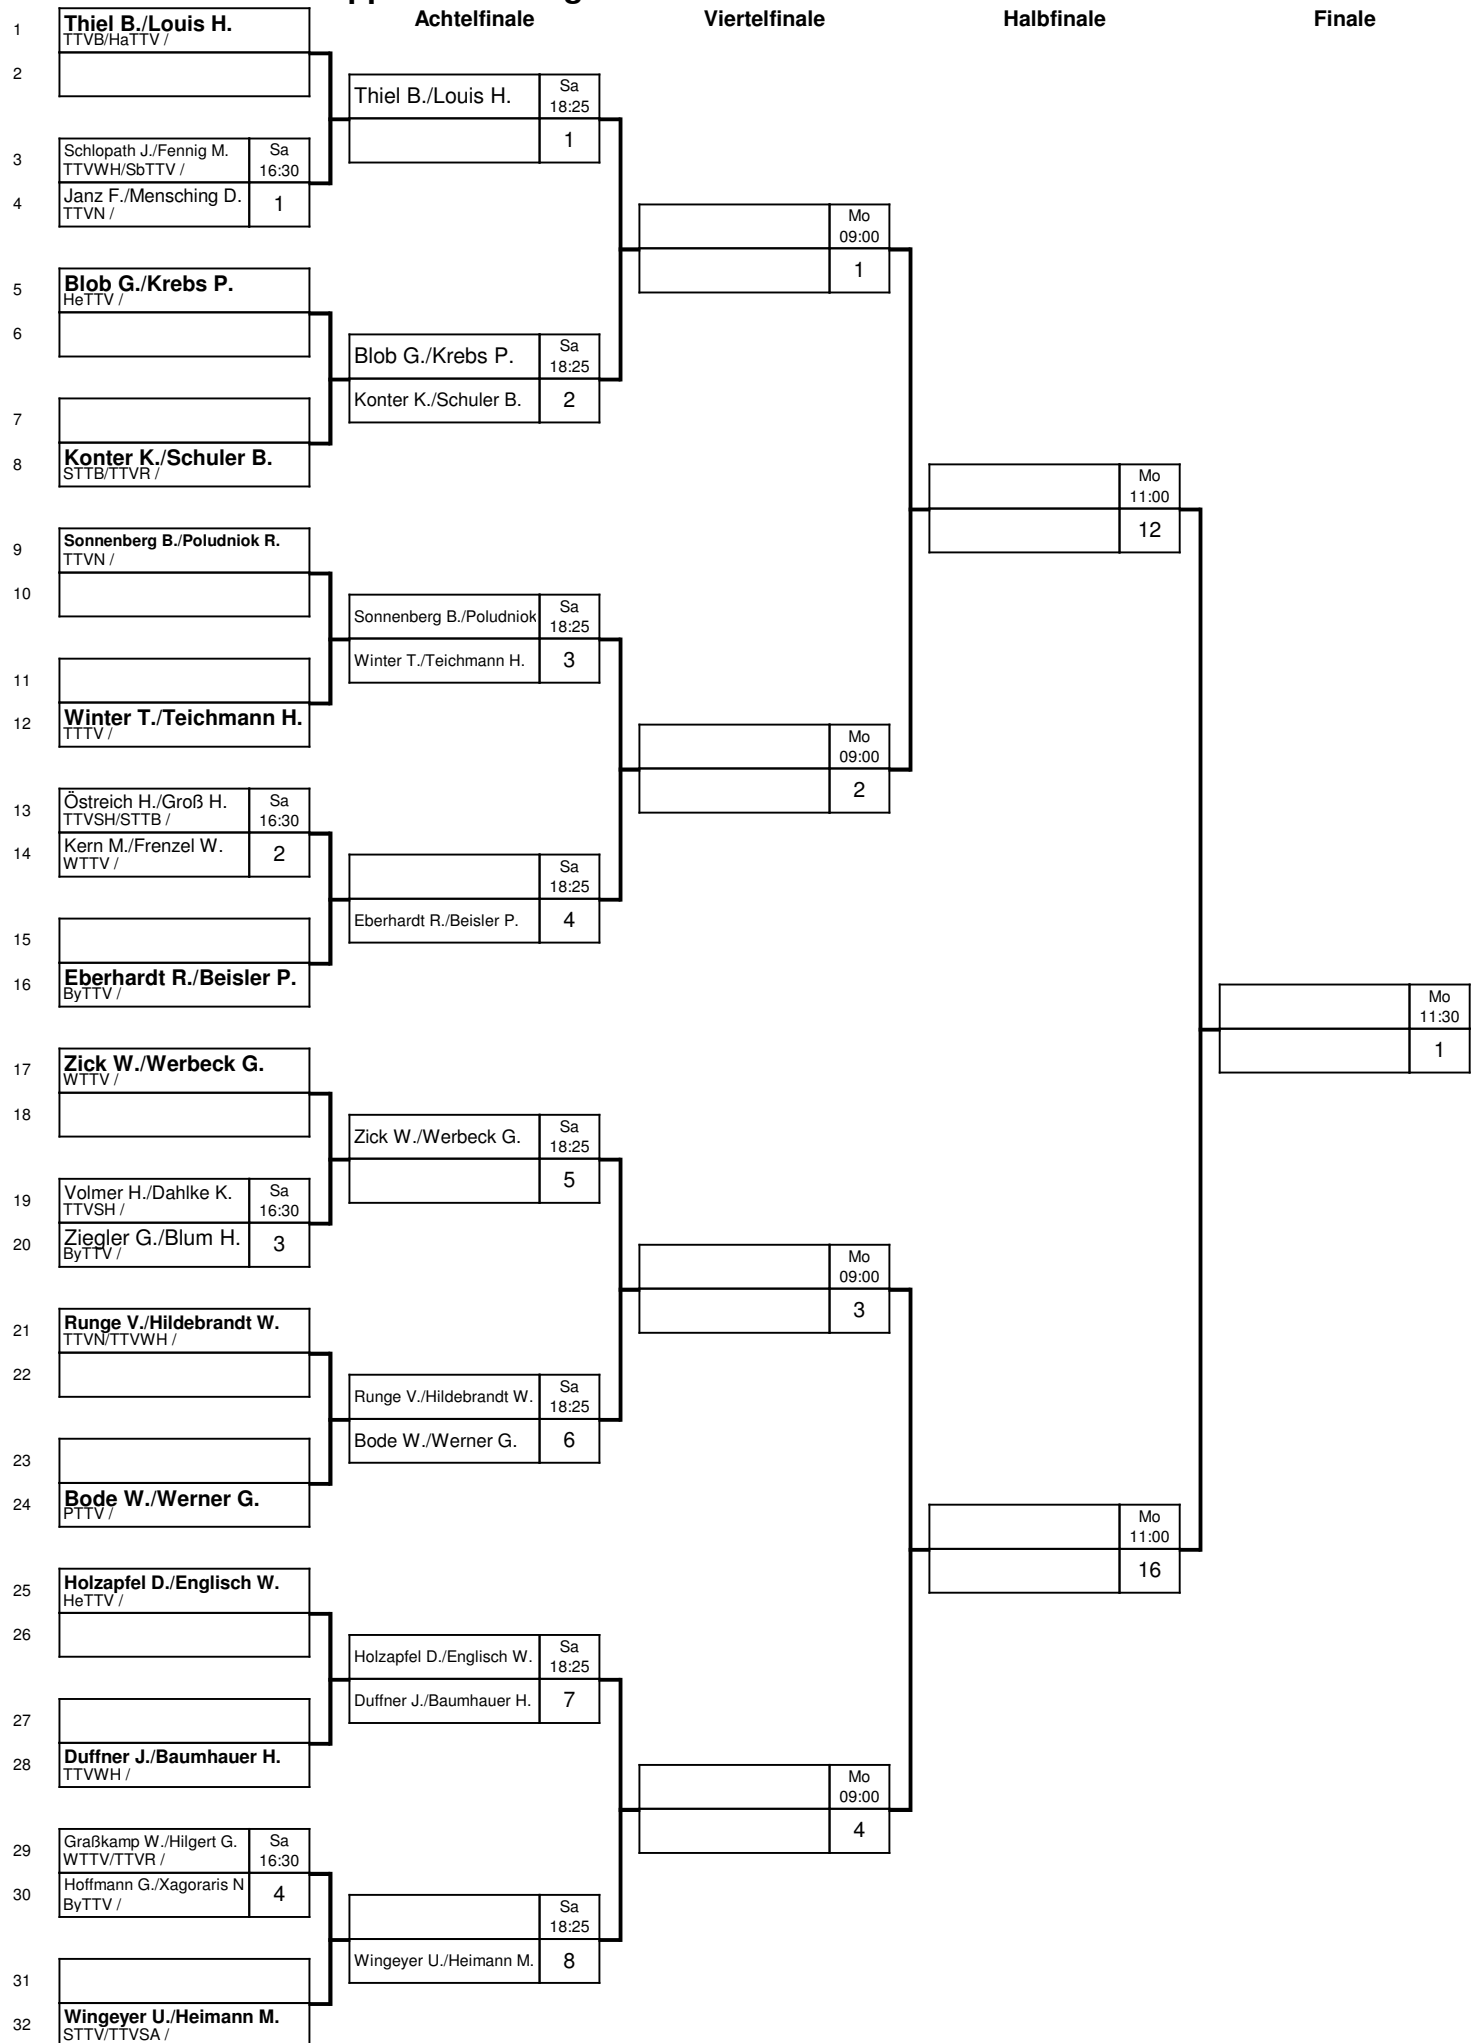

Deutsche Einzelmeisterschaften Senioren

Klasse: Senioren 60 Doppel Dillingen a. d. Donau

	Achtelfinale	Viertelfinale	Halbfinale	Finale
1	Kürschner R./Nieswand M. ByTTV/WTTV /			
2		Kürschner R./Nieswand M. So 10:00		
3	Köpper W./Falk B. Sa 19:40 TTVN /	1		
4	Rückert P./Röh J. 1 HaTTV/TTVSH /		Mo 09:00	
5	Luck T./Layh U. Sa 19:40 HeTTV /		5	
6	Leinmüller K./Klump H. 2 TTVWH/BaTTV /	So 10:00		
7		Jochem M./Werle M. 2		
8	Jochem M./Werle M. STB/TTVR /		Mo 11:00	
9	Erdmann C./Biegierz B. WTTV /		11	
10		Erdmann C./Biegierz B. So 10:00		
11	Krainz R./Stöberl E. Sa 19:40 ByTTV /	3		
12	Frey M./Schulz B. 3 SbTTV /		Mo 09:00	
13	Engelmann L./Wucherpfel Sa 19:40 TTVN /		6	
14	Schröder H./Mykyttschak 4 TTVSA/TTTV /	So 10:00		
15		Simon K./Seyffert K. 4		
16	Simon K./Seyffert K. HeTTV /		Mo 11:30	
17	Loss R./Bürgin B. SbTTV /		11	
18		Loss R./Bürgin B. So 10:00		
19	Leinemann C./Hanke K. Sa 19:40 TTVSH/ByTTV /	5		
20	Polheim T./Storch T. 5 STTV/TTTV /		Mo 09:00	
21	Beck J./Tschöpe A. Sa 19:40 TTVN /		7	
22	Berger I./Allert G. 6 ByTTV /	So 10:00		
23		Becker H./Zimmermann B. 6		
24	Becker H./Zimmermann B. WTTV/PTTV /		Mo 11:00	
25	Klapper K./Ehrhart B. PTTV /		15	
26		Klapper K./Ehrhart B. So 10:00		
27	Landgrebe H./Müller M. Sa 19:40 HeTTV /	7		
28	Karmainski E./Tamimzade 7 WTTV /		Mo 09:00	
29	Fischer P./Wörner J. Sa 19:40 TTVWH /		8	
30	Pirzer K./Eschenlohr X. 8 ByTTV /	So 10:00		
31		Fründt W./Ghanaati H. 8		
32	Fründt W./Ghanaati H. HaTTV /			

Deutsche Einzelmeisterschaften Senioren

Klasse: Senioren 65 Doppel Dillingen a. d. Donau