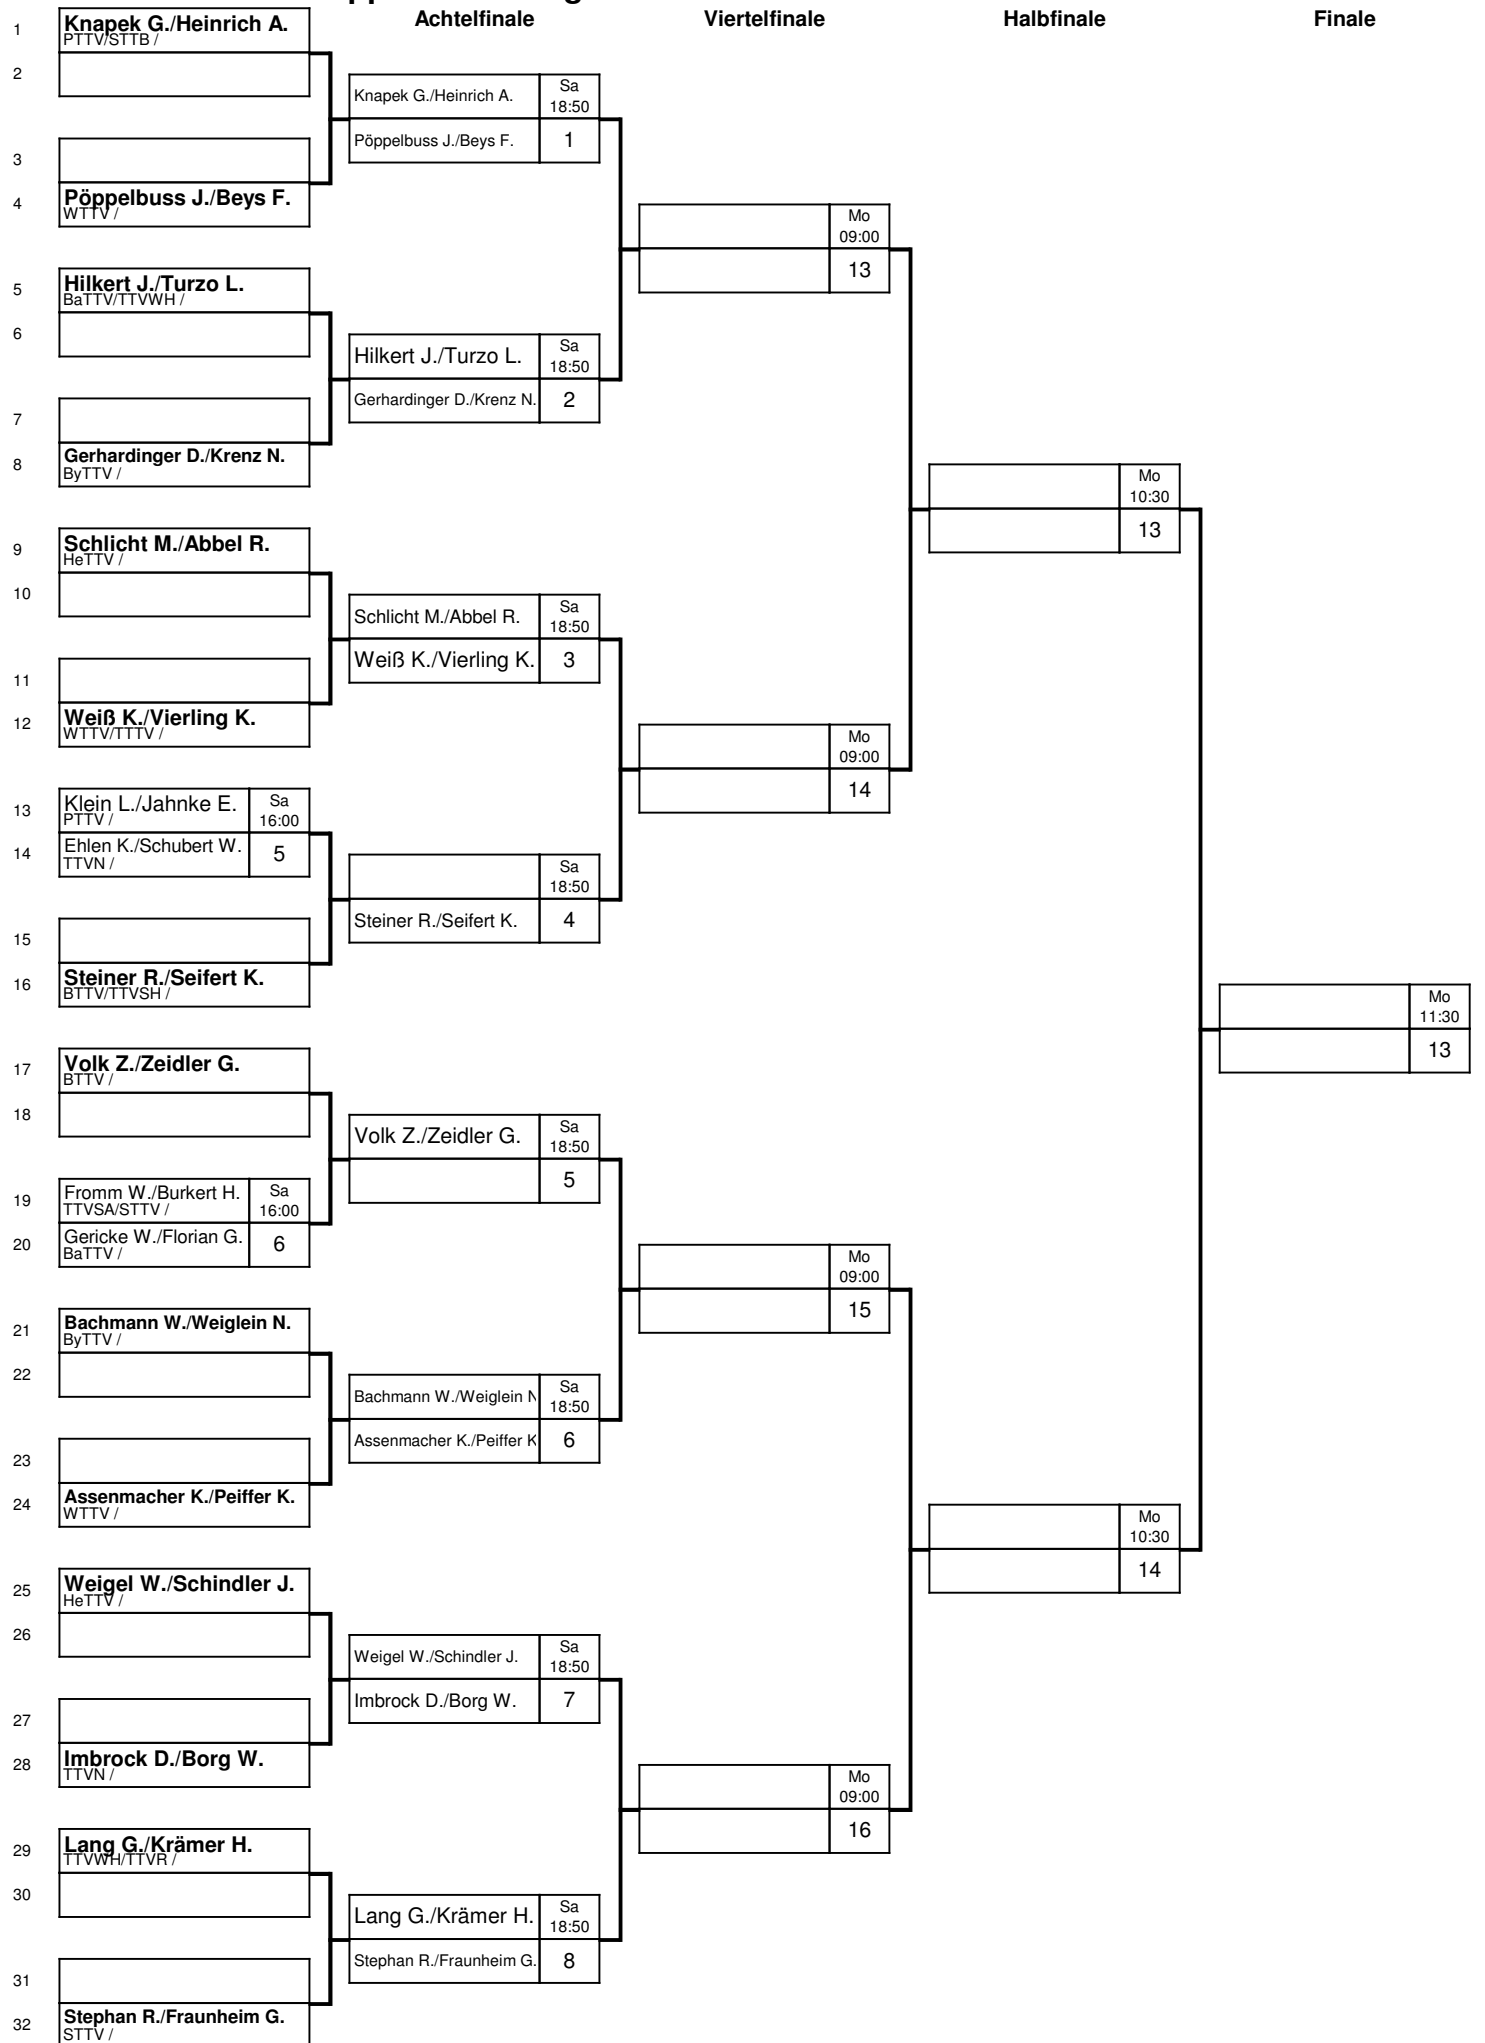

Deutsche Einzelmeisterschaften Senioren

Klasse: Senioren 70 Doppel Dillingen a. d. Donau