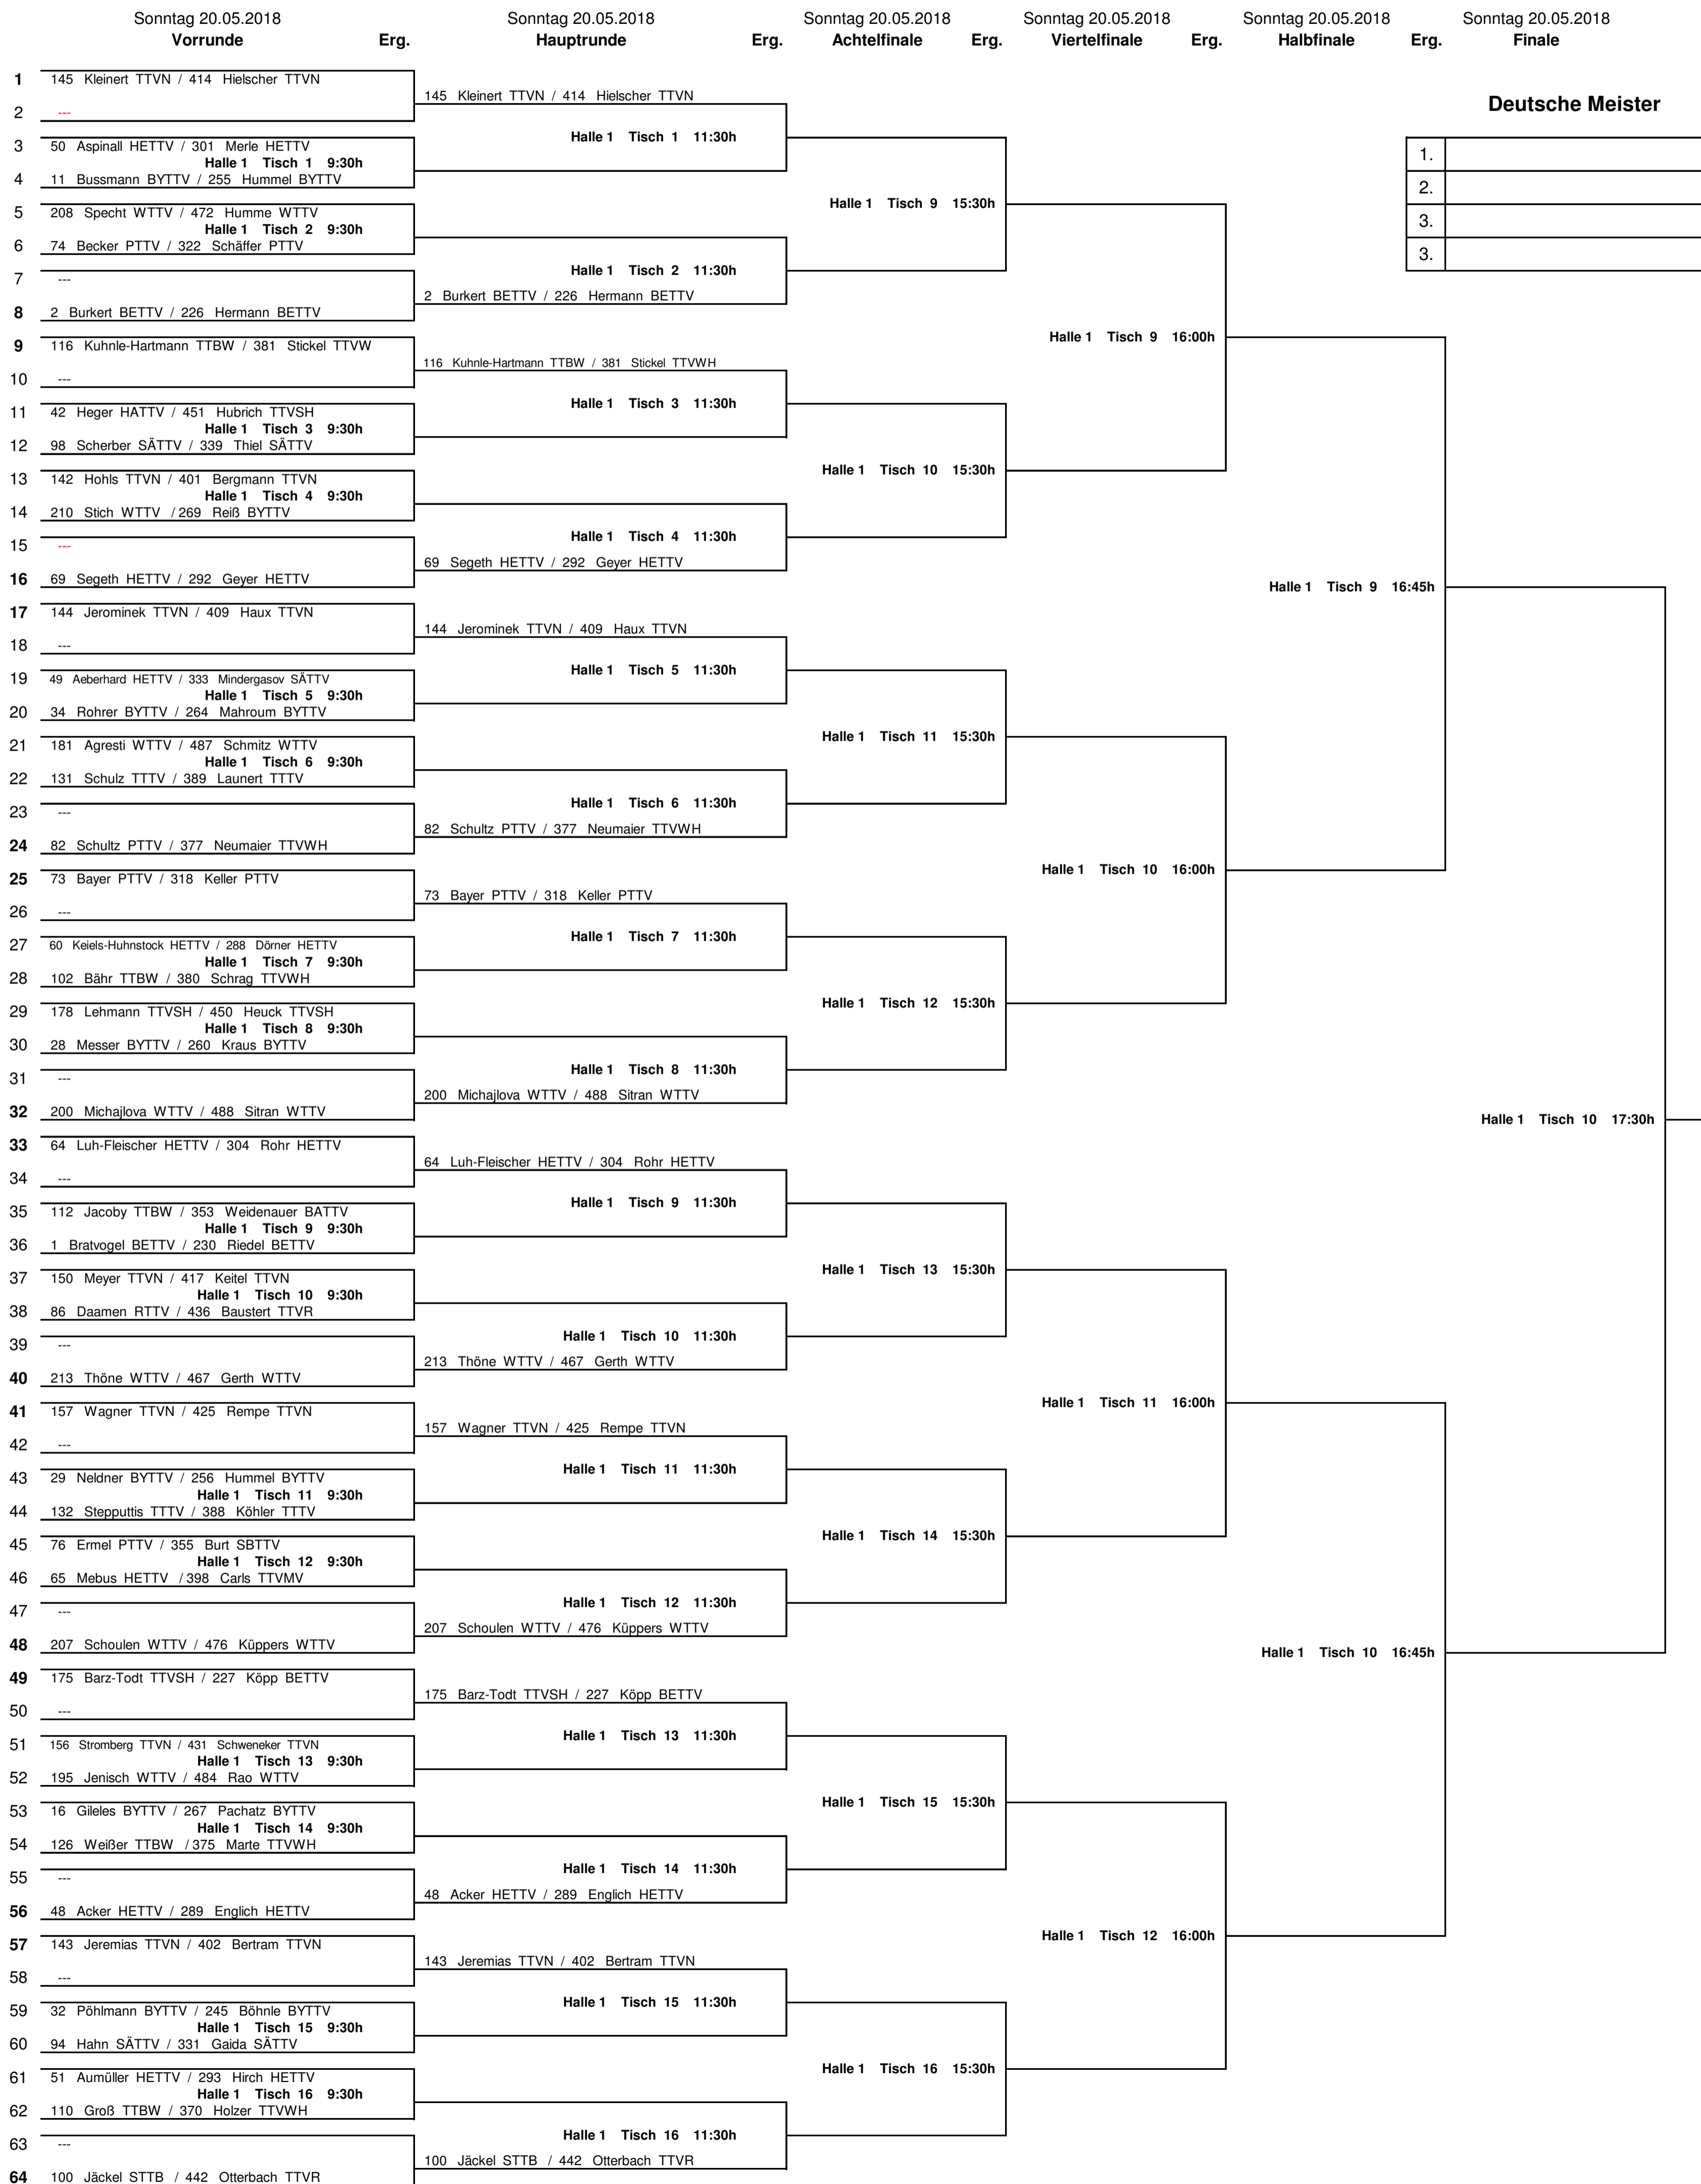

# MIXED 40

**Deutsche Meister**

1.	
2.	
3.	
3.	