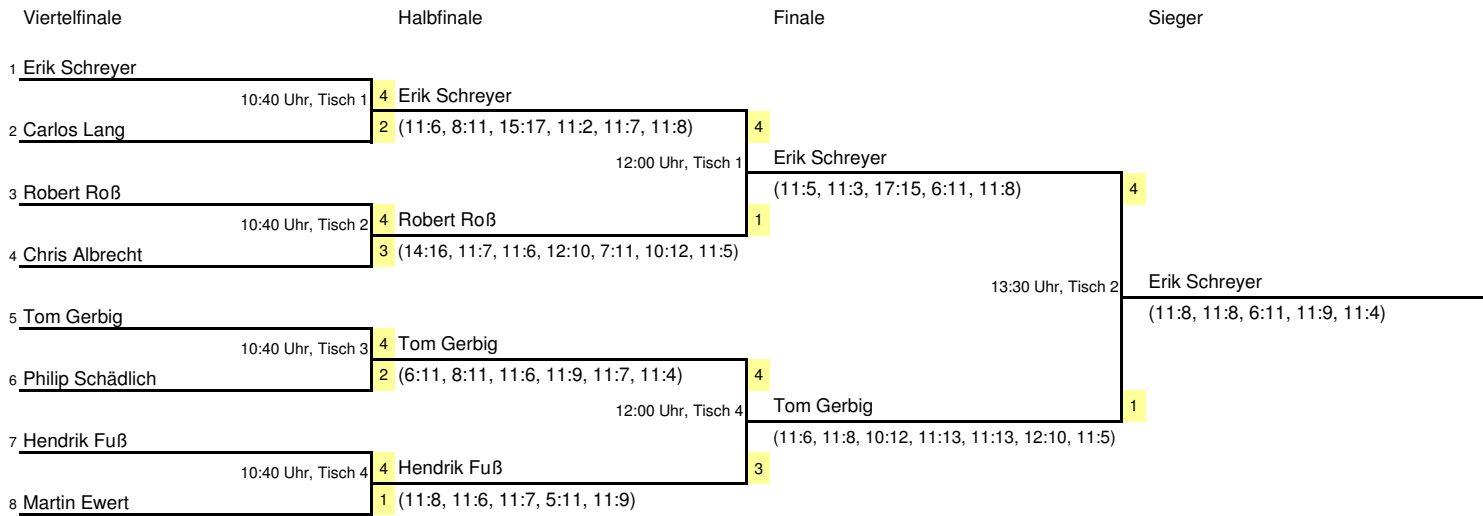

2. MITTELDEUTSCHE MEISTERSCHAFTEN

11. Februar 2012

Gruppe C

Herren

Runde 1

Zeit	Tisch	Nr.	Name	Nr.	Name	1.	2.	3.	4.	5.	Sätze
14:00	5	203	Kurkowski, Jens	210	Gerbig, Tom	10 12	7 11	11 4	4 11		1 : 3
14:00	6	205	Lang, Carlos	214	Seelemann, André	11 9	11 4	11 13	11 7		3 : 1

Runde 2

Zeit	Tisch	Nr.	Name	Nr.	Name	1.	2.	3.	4.	5.	Sätze
15:00	7	203	Kurkowski, Jens	214	Seelemann, André	15 13	11 9	11 6			3 : 0
15:00	8	210	Gerbig, Tom	205	Lang, Carlos	11 6	11 7	11 4			3 : 0

Runde 3

Zeit	Tisch	Nr.	Name	Nr.	Name	1.	2.	3.	4.	5.	Sätze
16:00	1	203	Kurkowski, Jens	205	Lang, Carlos	10 12	6 11	8 11			0 : 3
16:00	2	214	Seelemann, André	210	Gerbig, Tom	5 11	8 11	5 11			0 : 3

Gruppe D

Herren

Runde 1

Zeit	Tisch	Nr.	Name	Nr.	Name	1.	2.	3.	4.	5.	Sätze
14:00	7	204	Albrecht, Chris	211	Köhler, Richard	11 9	9 11	11 5	11 8		3 : 1
14:00	8	206	Fuß, Hendrik	216	Engert, Hartmut	13 11	11 7	9 11	11 4		3 : 1

Runde 2

Zeit	Tisch	Nr.	Name	Nr.	Name	1.	2.	3.	4.	5.	Sätze
15:00	1	204	Albrecht, Chris	216	Engert, Hartmut	8 11	12 10	13 11	14 12		3 : 1
15:00	2	211	Köhler, Richard	206	Fuß, Hendrik	0 11	0 11	0 11			0 : 3

Runde 3

Zeit	Tisch	Nr.	Name	Nr.	Name	1.	2.	3.	4.	5.	Sätze
16:00	3	204	Albrecht, Chris	206	Fuß, Hendrik	11 5	11 9	11 4			3 : 0
16:00	4	216	Engert, Hartmut	211	Köhler, Richard	14 12	11 8	11 7			3 : 0

2. MITTELDEUTSCHE MEISTERSCHAFTEN Endrunde Herren

12. Februar 2012

Platzierungen:

1. Erik Schreyer
2. Tom Gerbig
3. Robert Roß
3. Hendrik Fuß

Sieger: Erik Schreyer
(Post SV Mühlhausen)