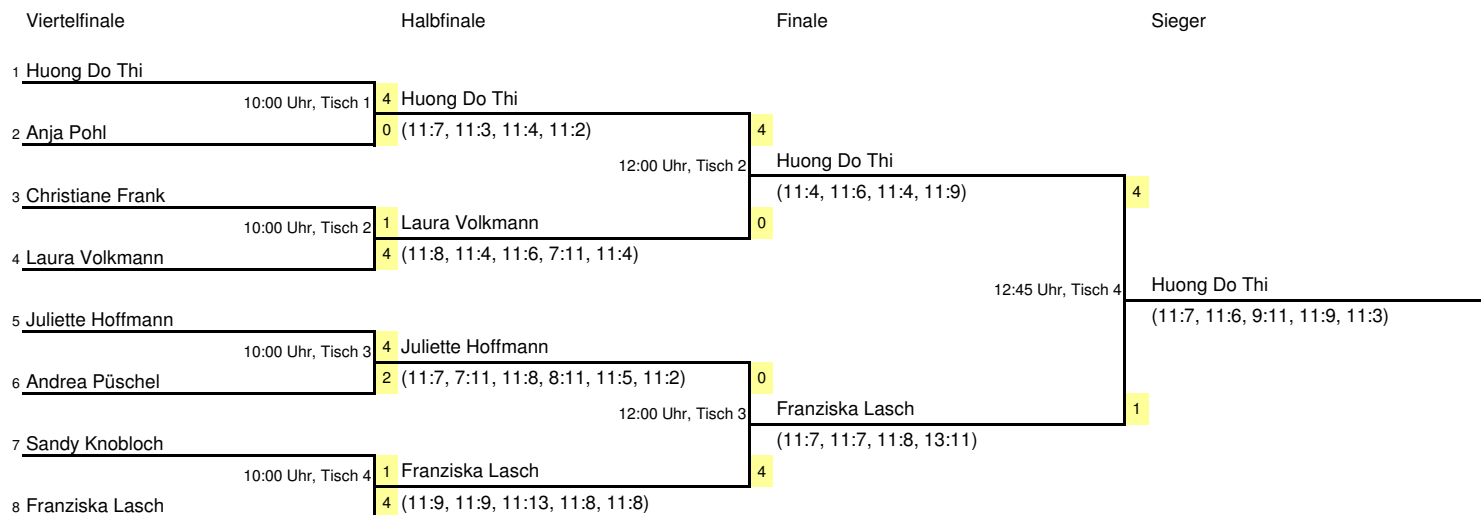

2. MITTELDEUTSCHE MEISTERSCHAFTEN

11. Februar 2012

Gruppe C

Damen

Runde 1

Zeit	Tisch	Nr.	Name	Nr.	Name	1.	2.	3.	4.	5.	Sätze
13:30	5	219	Lasch, Franziska	231	Spannaus, Sabine	11 8	11 7	11 4			3 : 0
13:30	6	221	Ertmer, Carolin	229	Pohl, Anja	8 11	11 7	10 12	11 13		1 : 3

Runde 2

Zeit	Tisch	Nr.	Name	Nr.	Name	1.	2.	3.	4.	5.	Sätze
14:30	7	219	Lasch, Franziska	229	Pohl, Anja	6 11	13 11	4 11	11 7	11 4	3 : 2
14:30	8	231	Spannaus, Sabine	221	Ertmer, Carolin	9 11	10 12	11 6	7 11		1 : 3

Runde 3

Zeit	Tisch	Nr.	Name	Nr.	Name	1.	2.	3.	4.	5.	Sätze
15:30	1	219	Lasch, Franziska	221	Ertmer, Carolin	11 8	11 9	11 5			3 : 0
15:30	2	229	Pohl, Anja	231	Spannaus, Sabine	11 9	11 3	12 10			3 : 0

Gruppe D

Damen

Runde 1

Zeit	Tisch	Nr.	Name	Nr.	Name	1.	2.	3.	4.	5.	Sätze
13:30	7	220	Frank, Christiane	222	Hoffmann, Juliette	12 14	11 8	12 10	5 11	9 11	2 : 3
13:30	8	227	Warnecke, Marielle	228	Zimmermann, Verena	6 11	7 11	10 12			0 : 3

Runde 2

Zeit	Tisch	Nr.	Name	Nr.	Name	1.	2.	3.	4.	5.	Sätze
14:30	1	220	Frank, Christiane	228	Zimmermann, Verena	11 5	11 2	11 8			3 : 0
14:30	2	222	Hoffmann, Juliette	227	Warnecke, Marielle	11 1	11 7	11 9			3 : 0

Runde 3

Zeit	Tisch	Nr.	Name	Nr.	Name	1.	2.	3.	4.	5.	Sätze
15:30	3	220	Frank, Christiane	227	Warnecke, Marielle	11 5	11 5	11 6			3 : 0
15:30	4	228	Zimmermann, Verena	222	Hoffmann, Juliette	3 11	8 11	8 11			0 : 3

2. MITTELDEUTSCHE MEISTERSCHAFTEN Endrunde Damen

12. Februar 2012

Platzierungen:

1. Huong Do Thi
2. Franziska Lasch
3. Laura Volkmann
3. Juliette Hoffmann

Sieger:

Huong Do Thi

(LTTV Leutzscher Fühse)